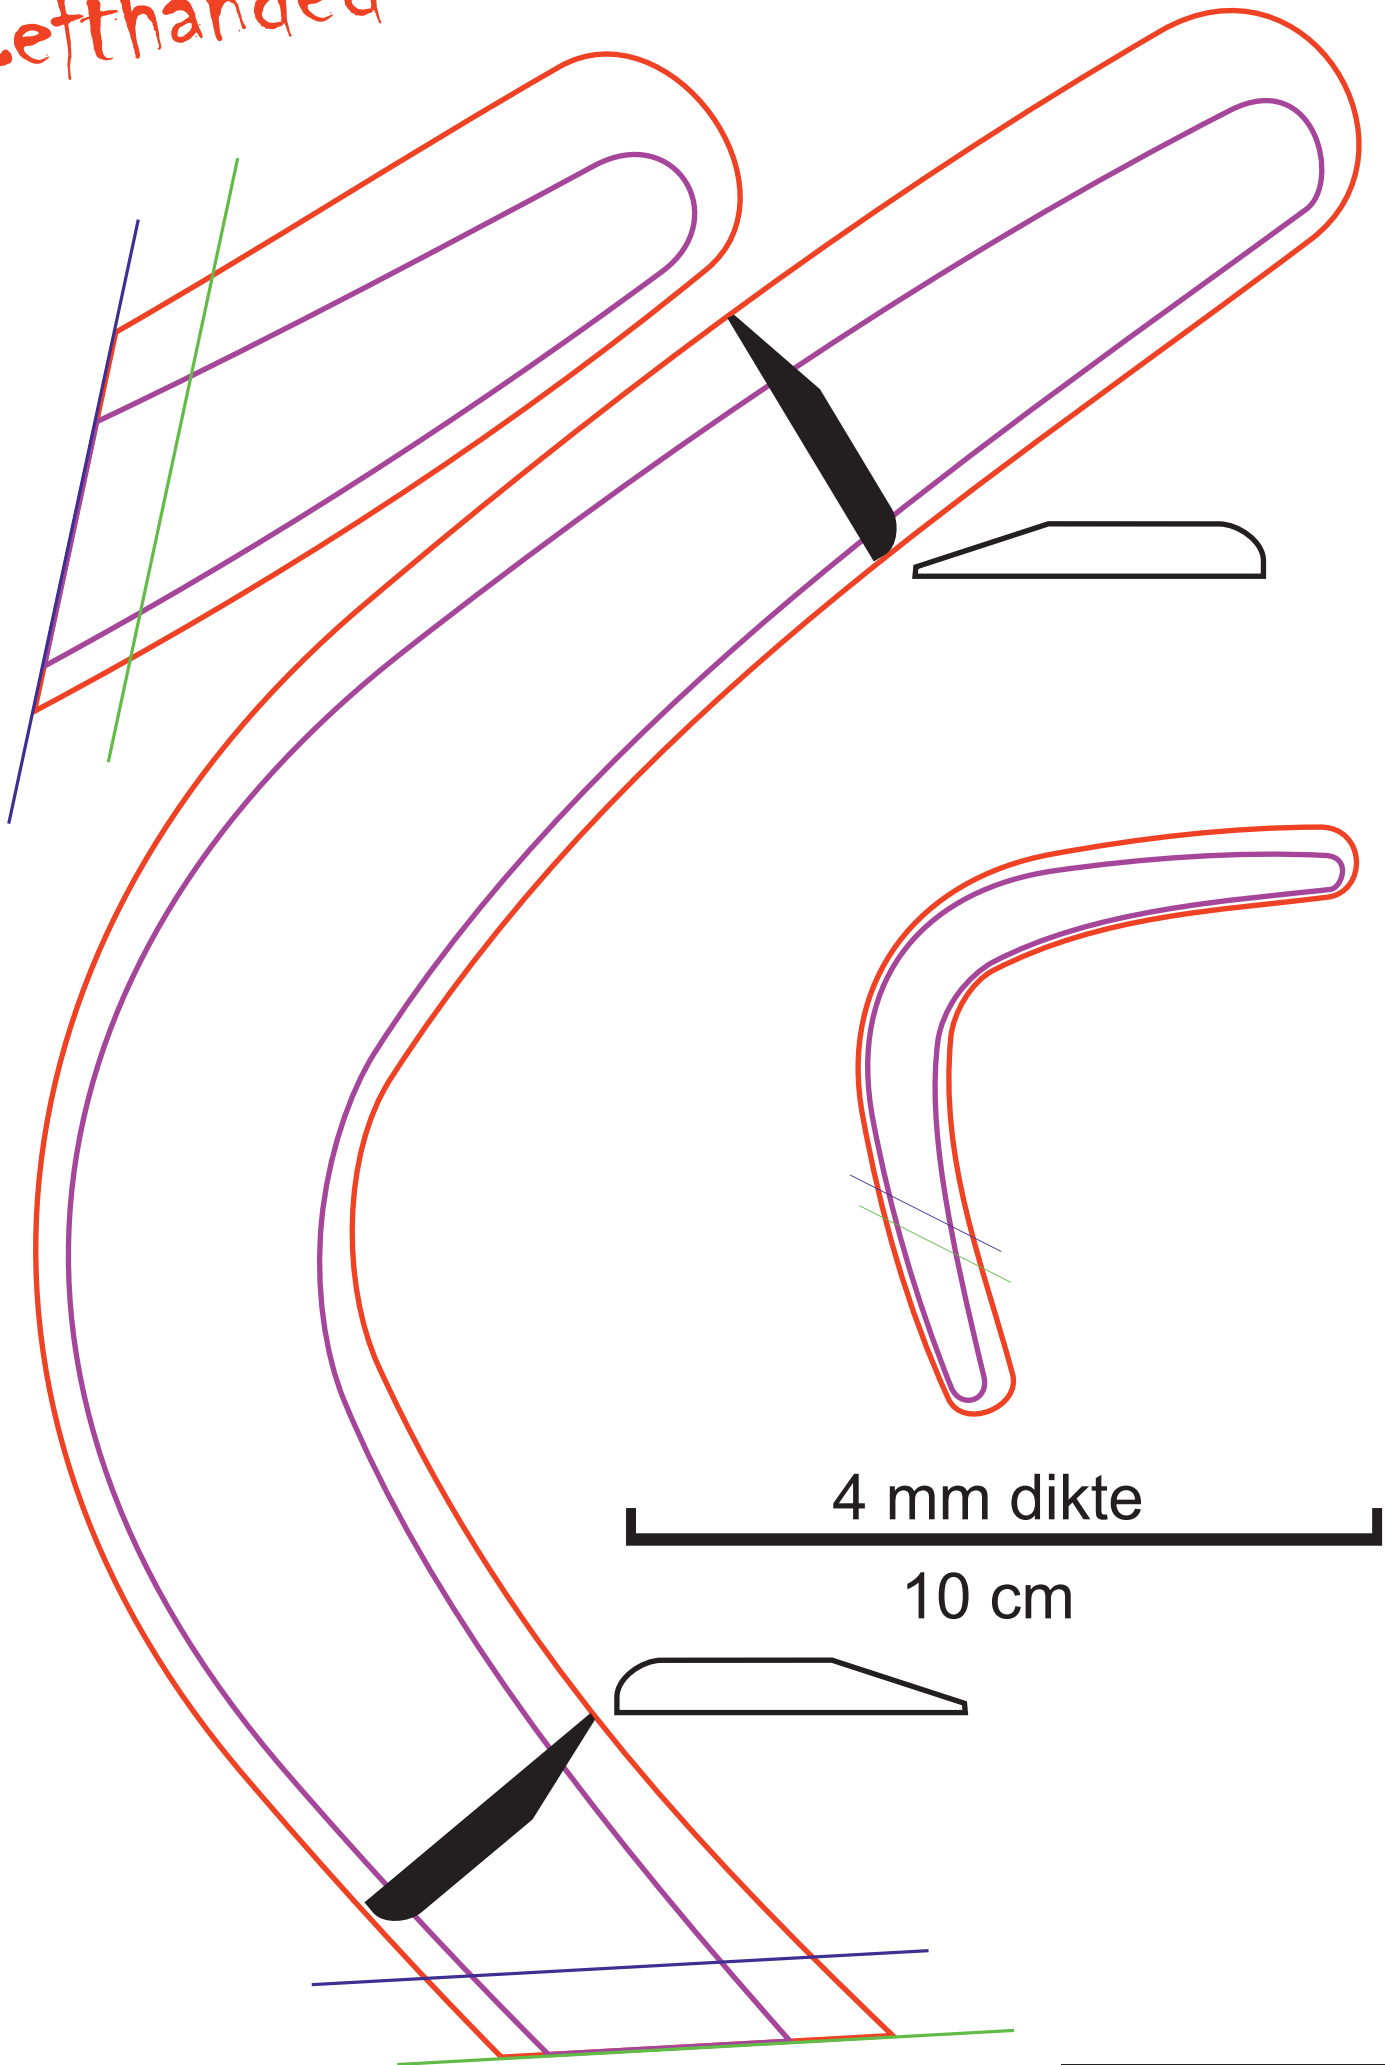

Lefthanded

4 mm dikte

10 cm