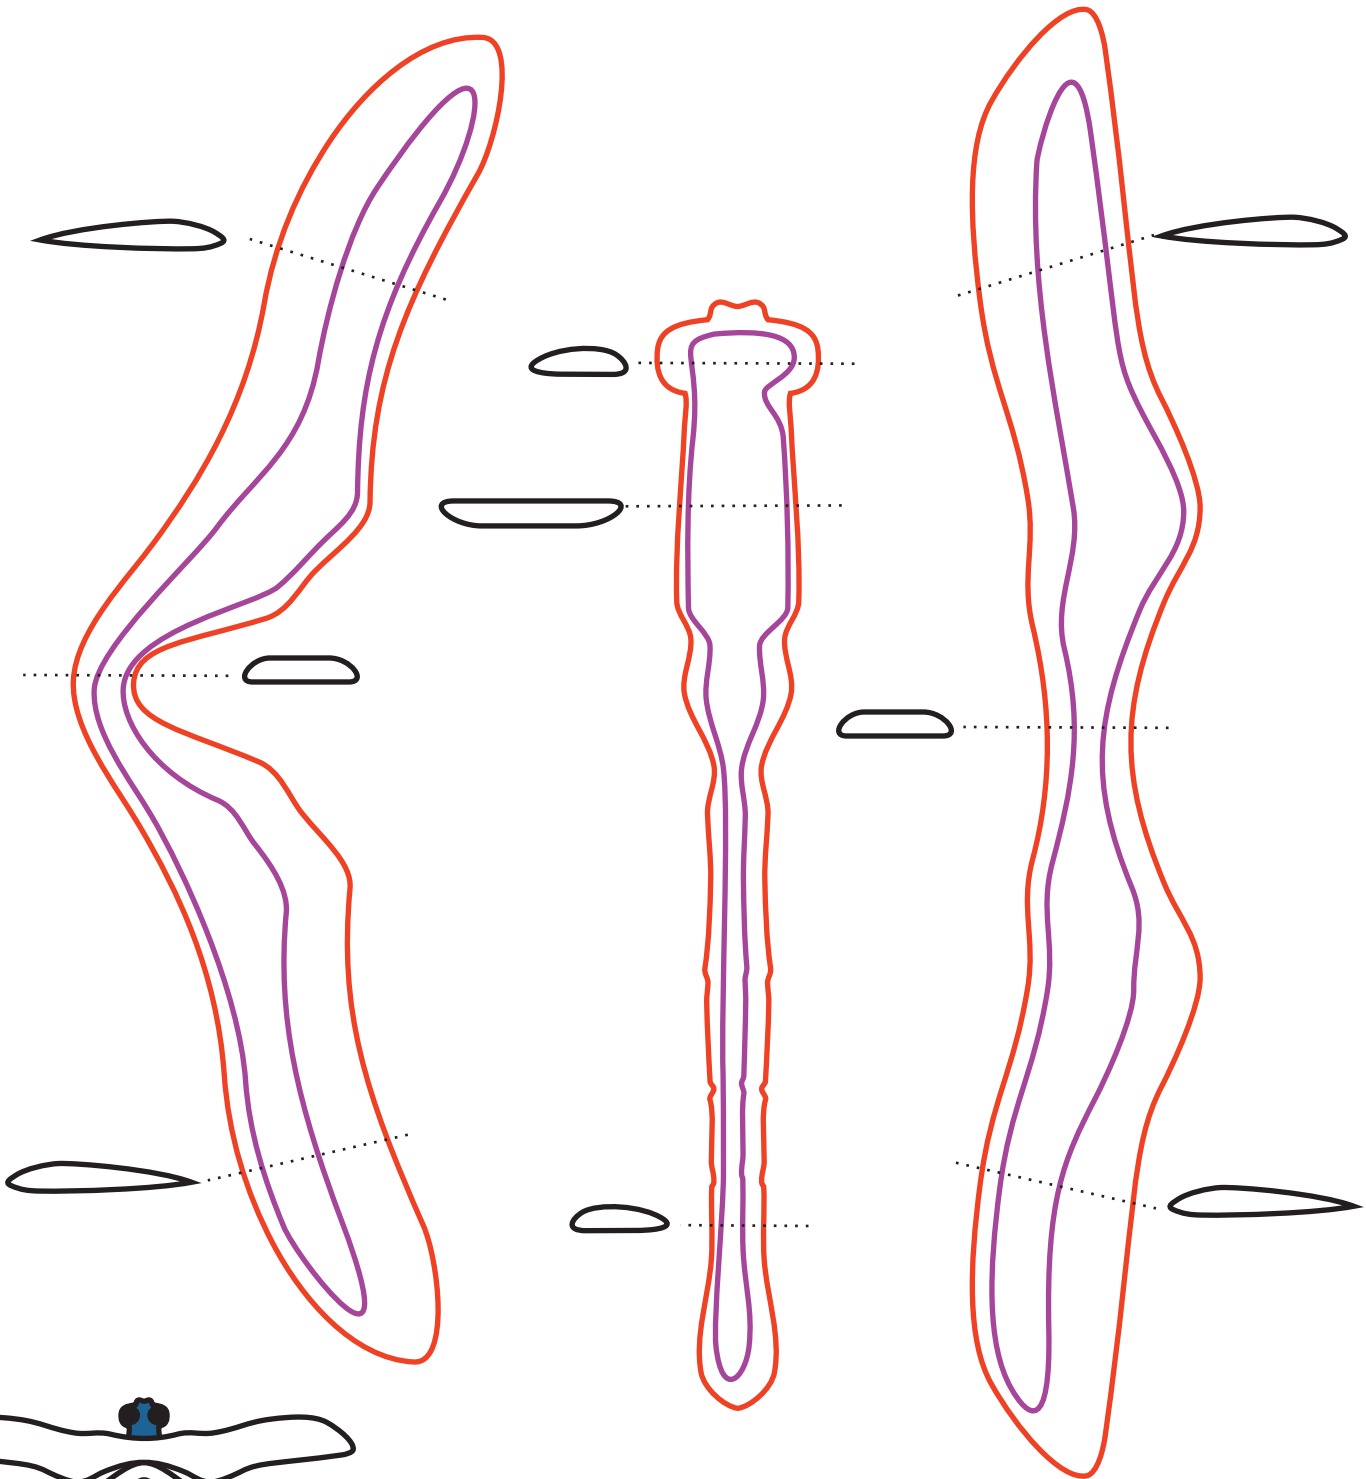

LIBELLE MINI

by ScottW

Left handed

2-3mm dikte
10 cm