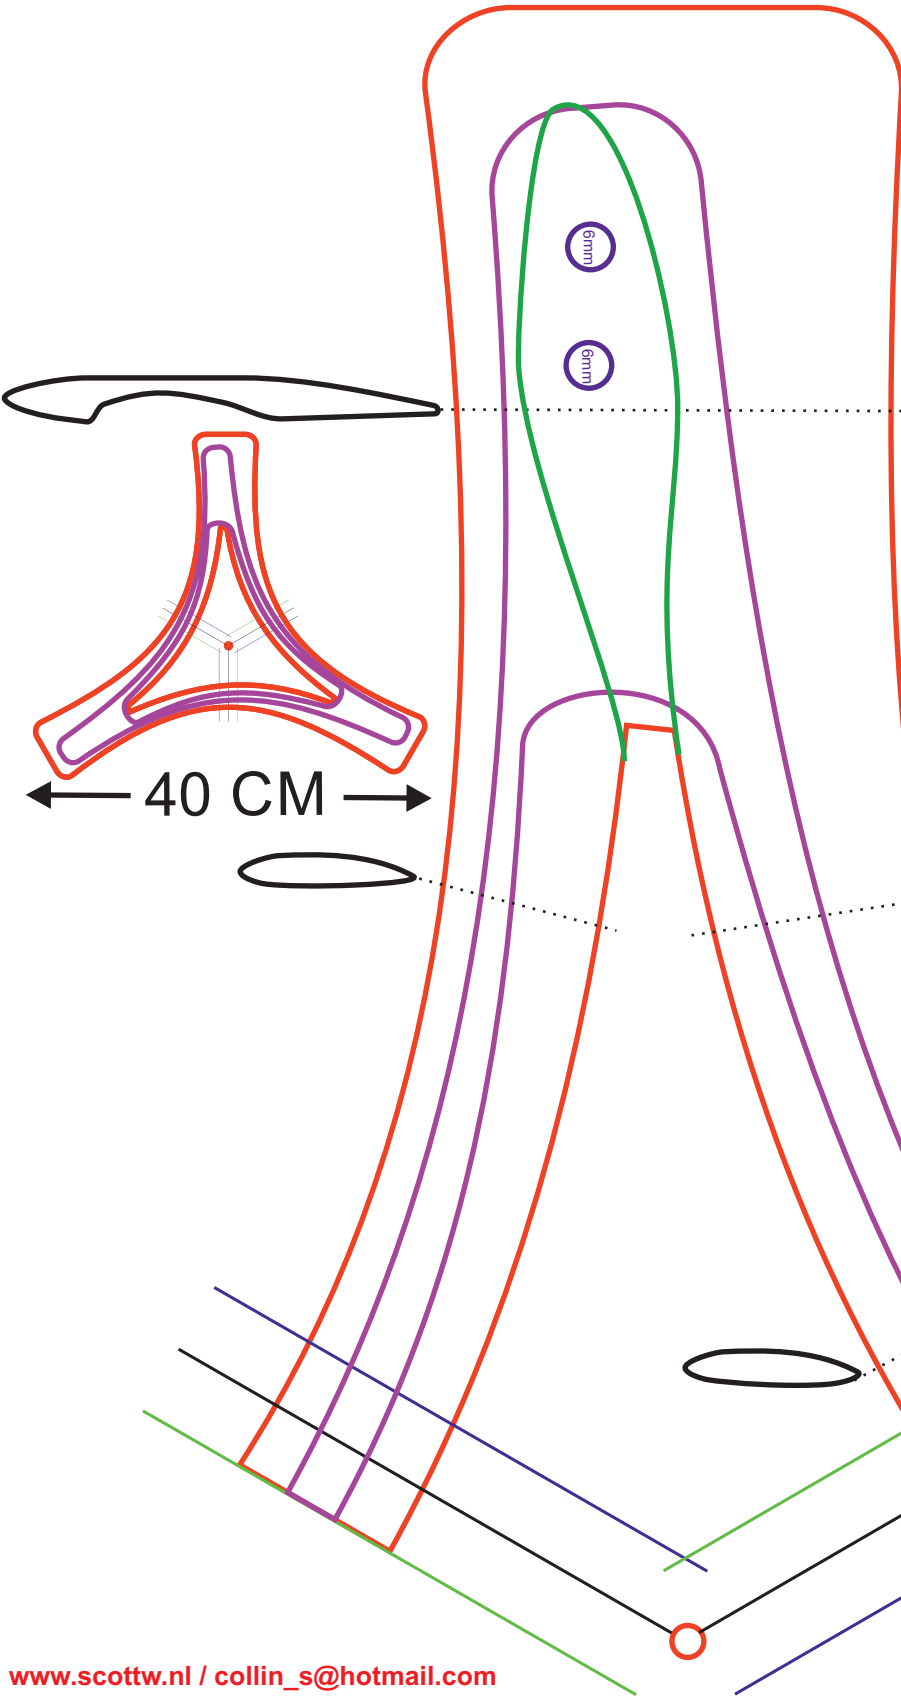

TRIBLADE V2

2-4 mm dikte
10 cm