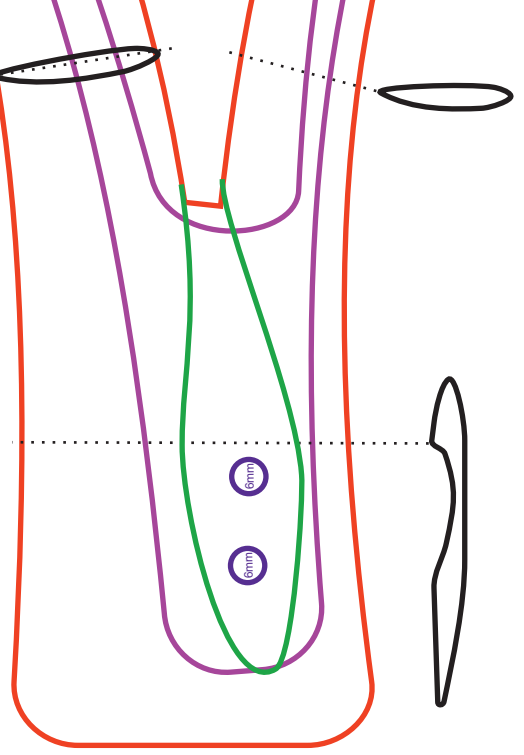

TRIBLADE V2

2-4 mm dikte
10 cm